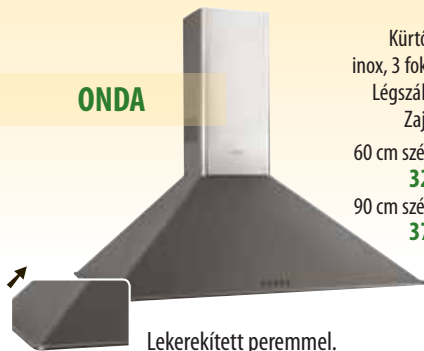

ONDA

Kürtös páraelszívó.
inox, 3 fokozat, fém zsírszűrő
Légszállítás: 600 m³/h*
Zajsztint: 48 dB
60 cm széles (CK12-60X4PB) **32 900,- Ft**
90 cm széles (CK12-90X4PB) **37 900,- Ft**

Lekerekített peremmel.

KAMINOX

60 cm széles (CL10-60X4HPB) **49 900,- Ft**
90 cm széles (CL10-90X4HPB) **52 900,- Ft**

Üvegernyős páraelszívó.
inox, 3 fokozat, fém zsírszűrő, halogén lámpák
Légszállítás: 600 m³/h*
Zajsztint: 48 dB

ARTE

60 cm széles (CL12-60X4HPB) **46 900,- Ft**
90 cm széles (CL12-90X4HPB) **49 900,- Ft**

OGGI BLACK

szabadonálló, vagy szekrény alá szerelhető (kürtőbe is köthető),
inox ház, az előlapon fekete üveg betéttel, 3 fokozat, nyomó-
gombos vezérlés, 2x40 W világítás, fém zsírszűrő
Légszállítás: 500 m³/h*, Zajsztint: 53 dB
60 cm széles (CA13-60XF GPB) **27 600,- Ft**
90 cm széles (CA13-90XF GPB) **30 600,- Ft**