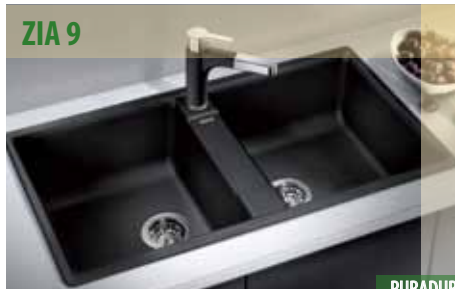

ZIA 8S

PURADUR II

68 990,- Ft

2 nagy medence, tágas
csepegtető résszel, forgatható
10 Silgranit színben.
Méret: 1160x500 mm
Medencemélység: 190 mm
Katalógus 74. oldal

ZIA 9

PURADUR II

61 490,- Ft

10 Silgranit színben.
Csaplyukfurattal.
Méret: 860x500 mm
Medencemélység: 190 mm
Katalógus 75. oldal