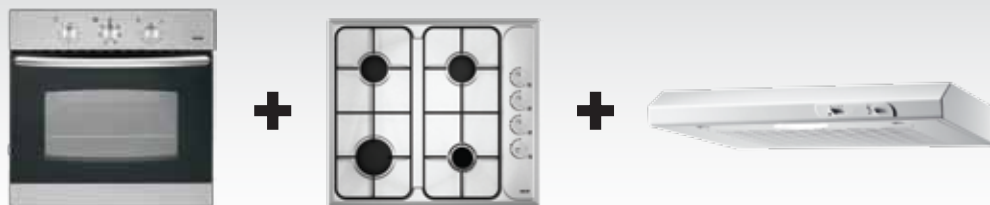

ICFSET4

FA605 légkeveréses sütő,
421HXX6044SP1 inox gáz főzőlap,
Elica Tilly 60 cm páraelszívó*
112 900,- Ft

*A készlet erejéig!

in.sinkerator

KONYHAMALACOK

ISE45 (513444) **59 900,-Ft**
Méret: 318 mm, Ø159 mm
Teljesítmény: 0,45 LE

ISE45 PNEUMATIKUS
KAPCSOLÓVAL (513444K)
79 900,-Ft

ISE55 (513445) **85 900,-Ft**
Méret: 318 mm, Ø173 mm
Teljesítmény: 0,55 LE

Beszerezhető minden
3 1/2"-os lefolyó helyére.

RÁDIÓS TÁVKAPCSOLÓ

(646417K) **11 990,-Ft**

Mindkét típushoz.

Az Ön kereskedője: